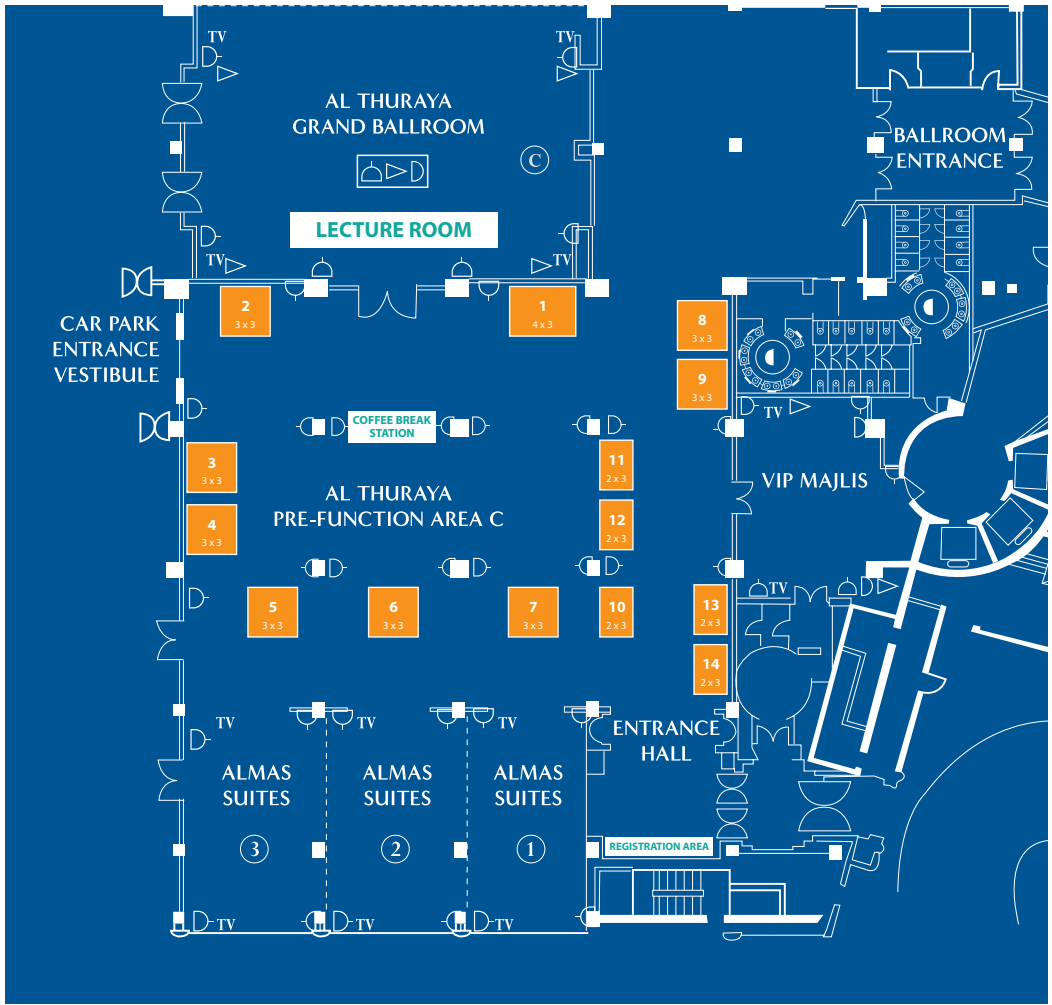

THE 8TH ANNUAL ELITE PED-GI CONGRESS 2022

FLOOR PLAN

19 - 21 MAY | BEACH ROTANA HOTEL, ABU DHABI, UAE

BOOTH NO.	COMPANY	BOOTH SIZE
1	GenPharm	4m x 3m
2	Pharmalink / CT.RS / MecaPharma	3m x 3m
3	Danone Nutricia	3m x 3m
4	Abbvie	3m x 3m
5	Ausnutria (Kabrita)	3m x 3m
6	AlphaMed	3m x 3m
7	TR Pharm	3m x 3m
8	Nestle/Wyeth	3m x 3m
9	Ferring	3m x 3m
10	New Country Healthcare	3m x 2m
11	Al Ittihad Drugstore	3m x 2m
12	DuPharm	3m x 2m
13	Operation Smile UAE	3m x 2m
14	QuadriPharma	3m x 2m